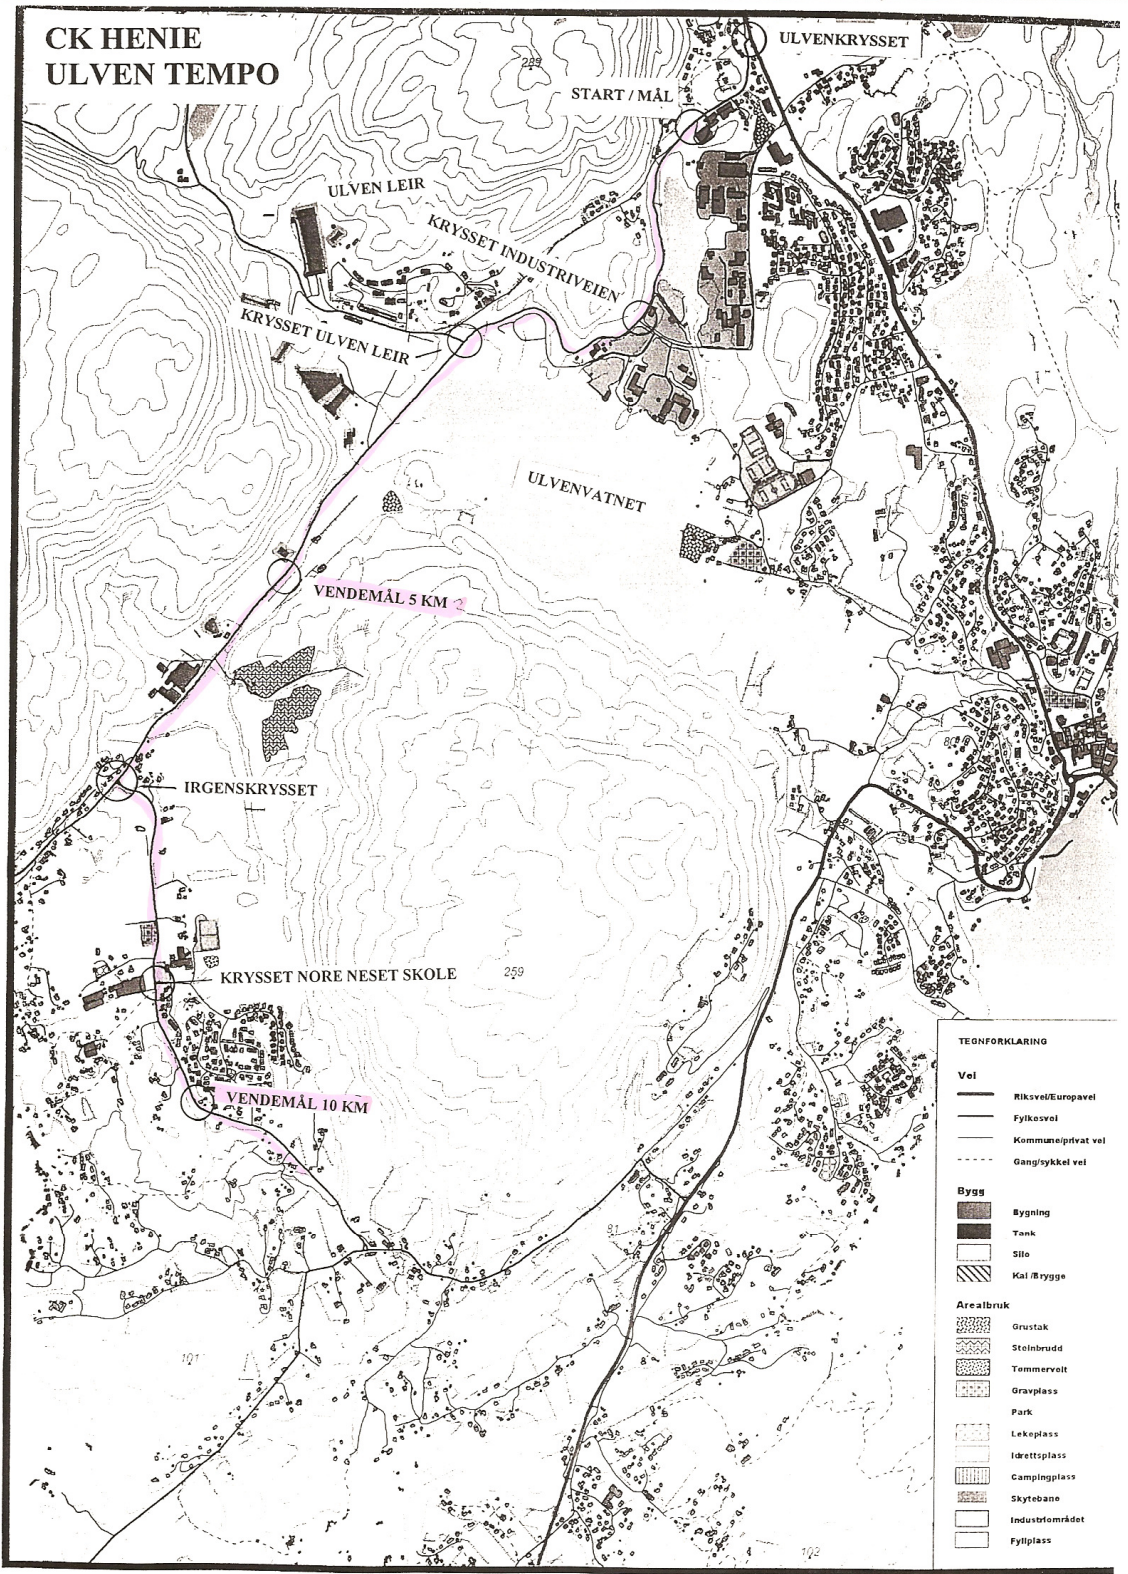

CK HENIE ULVEN TEMPO

TEGNFORKLARING

Vel	
	Riksvet/Europavel
	Fylkesvei
	Kommune/privat vei
	Gang/sykkel vei
Bygg	
	Bygning
	Tank
	Silo
	Kal / Brygge
Arealbruk	
	Grustak
	Steinbrudd
	Tommervøtt
	Gravplass
	Park
	Lekeplass
	Idrettsplass
	Campingsplass
	Skytebane
	Industriområdet
	Fyllplass