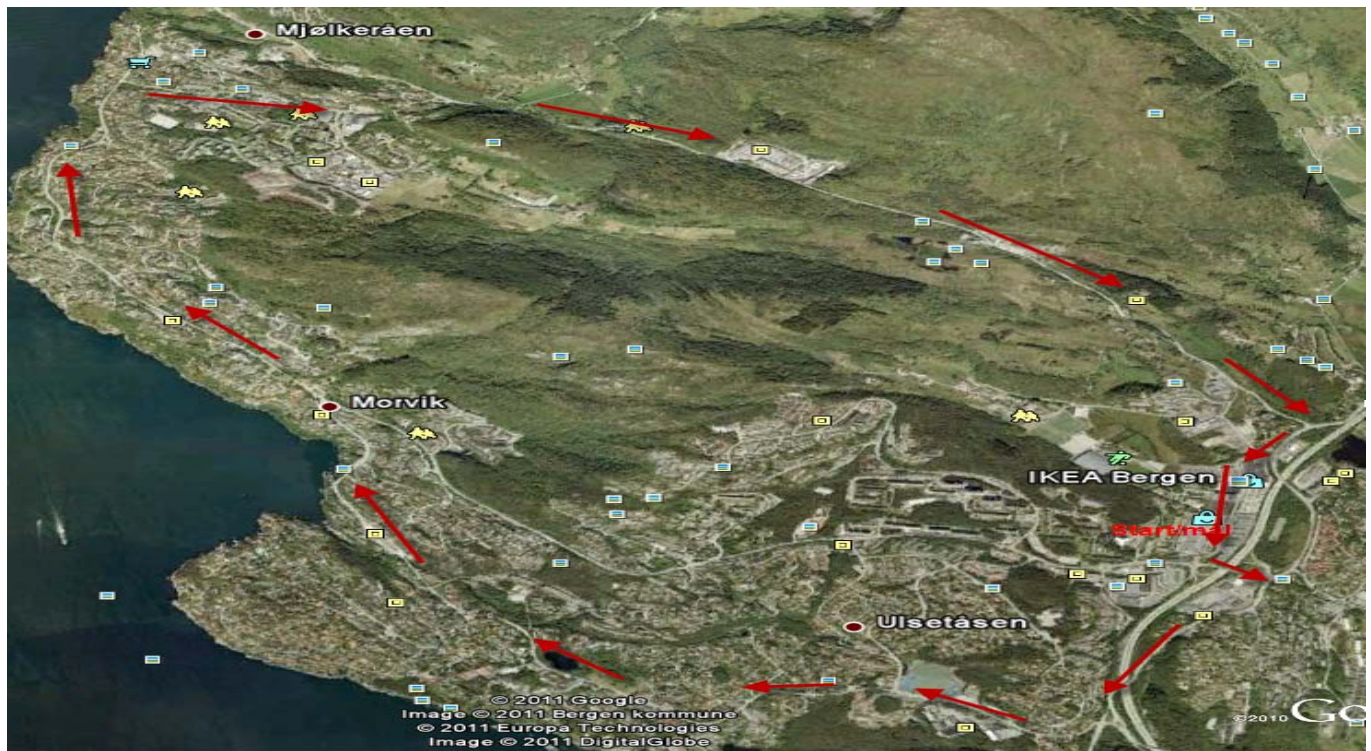

Mulighet for parkering på grusplass og langs veien på første sidevei til venstre etter rundkjøringen i Vågsobotn for tempo i Blindheimsdalen. Man kan kjøre inn til bommen for å sette av personell og utstyr. Det er da 2-300 meter til startområdet.

Løyper
Lørdag 10.9
Temporitt i Blindheimdalen, ca 8 km

Program

Starttid	Klasse	Antall runder	Distanse	Seremoni
09:00	Alle klasser	1 (1min startintervall)	Ca 8,0 km	Etter Rundbanerittet

Rundbaneritt Cramo-rittet, løype 3,8 km

Søndag 11.9

Åsane Rundt, løype 12,7 km

Dette rittet er også Kretsmesterskap for M/K13-14 og eldre klasser i 2011.

Program

Starttid	Klasse	Antall runder	Distanse	Ca. tid Målgang	Ca. tid Seremoni
08:00	M/K 10	¾ runde, start Åstveithallen	Ca 9 km		
08:10	M/K 11-12	1	12,7 km		
08:20	M13-14	2	25,4 km		
08:20	K15-16	2	25,4 km		
08:35	M15-16	5	63,5 km		
08:35	K Junior/Senior/ Veteran M60/70	5	63,5 km		
11:00	M Junior, U23, Senior	7	88,9 km		
11:03	M Veteran	7	88,9 km		