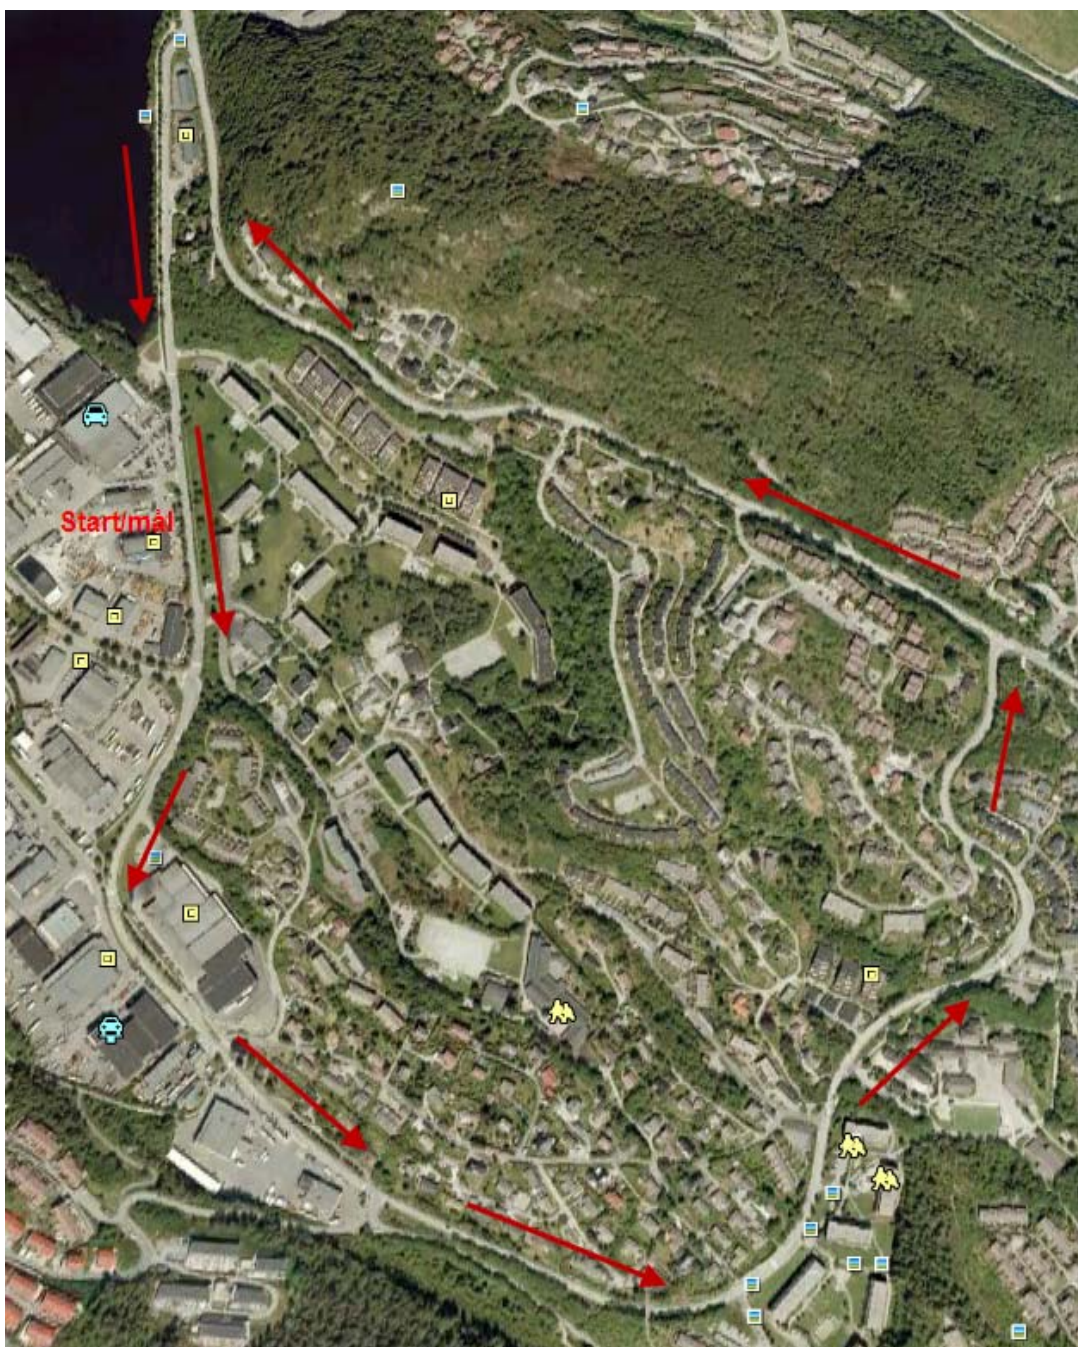

Rundbaneritt Cramo-rittet, løype 3,8 km

Program

Starttid	Klasse	Antall runder	Distanse	Ca. tid Målgang	Ca. tid Seremoni
16:00	M/K 10-14	3	11,4 km		
16:10	M/K 15-16 K30/K Veteran	6	22,8 km		
17:00	M Elite, M Jun, U23	8	30,4 km		
17:02	Alle andre klasser	8	30,4 km	Kl 18:00	Ca kl 18:30